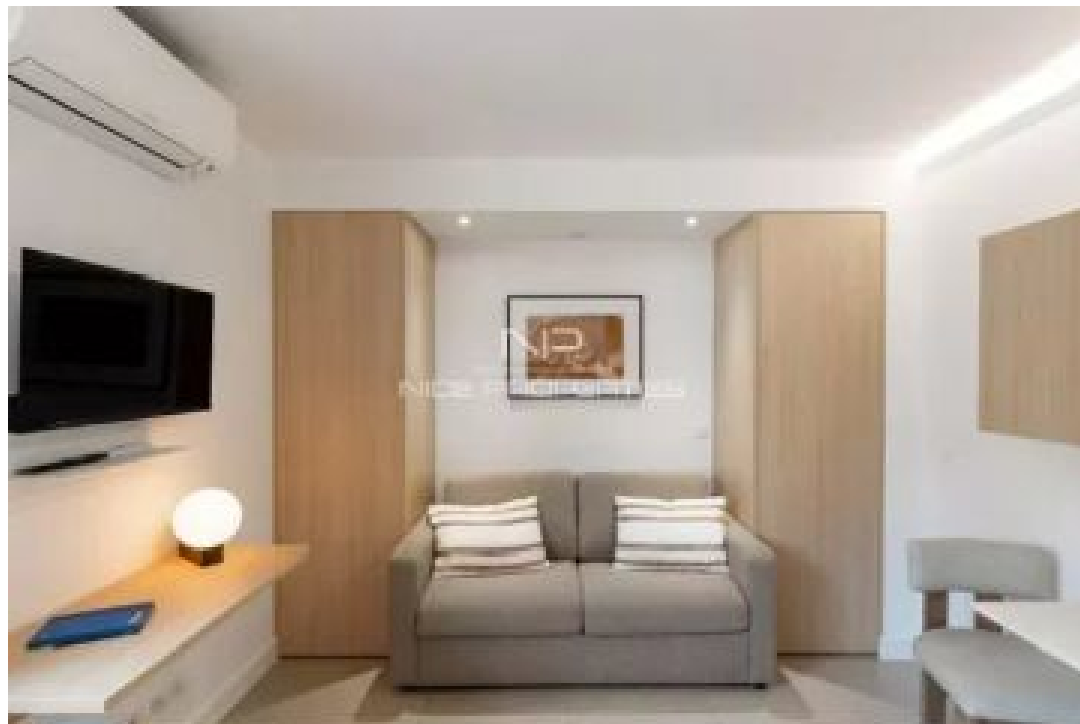

APARTMENT - 1 PIÈCE(S) - 18.7 M<sup>2</sup>

189 000 €

DESCRIPTIF DETAILLE

Ref : 86911710

Surface :	18.7 M <sup>2</sup>	Etage :	NC
Style immeuble :		Exposition :	NC
Etat :	NC	Vue :	NC
Pièces(s) :	1	Chauffage :	NC
Chambre(s) :	0	Eau chaude :	NC
Bains/Douches :	1	Parking(s) :	NC
Toilette(s) :	NC	Garage(s) :	NC
Surface séjour :	NC	Cave :	NC
Balcon(s) :	NC	Taxe foncière :	NC
Terrasse(s) :	NC	Charges :	NC

Logement économe

Faible émission de GES

Forte émission de GES

NICE / MONT BORON: in a privileged environment, and ideally located at Mont Boron, near the Col de Villefranche and its shops, beautiful fully renovated studio with luxurious and refined features. It consists of a living room, a shower room with toilet, and plenty of storage. Ideal pieds-à-terre or rental investment.