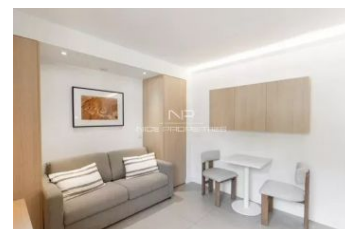

APARTMENT - 1 PIÈCE(S) - 18.7 M<sup>2</sup>

189 000 €

DESCRIPTIF DETAILLE

Ref : 86911710

Surface :	18.7 M <sup>2</sup>	Etage :	NC
Style immeuble :		Exposition :	NC
Etat :	NC	Vue :	NC
Pièces(s) :	1	Chauffage :	NC
Chambre(s) :	0	Eau chaude :	NC
Bains/Douches :	1	Parking(s) :	NC
Toilette(s) :	NC	Garage(s) :	NC
Surface séjour :	NC	Cave :	NC
Balcon(s) :	NC	Taxe foncière :	NC
Terrasse(s) :	NC	Charges :	NC

Logement économe

Faible émission de GES

Forte émission de GES

NICE / MONT BORON: in a privileged environment, and ideally located at Mont Boron, near the Col de Villefranche and its shops, beautiful fully renovated studio with luxurious and refined features. It consists of a living room, a shower room with toilet, and plenty of storage. Ideal pieds-à-terre or rental investment.