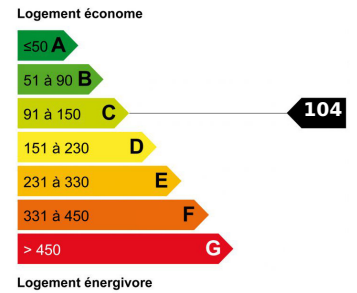

VILLA/HOUSE - 6 PIÈCE(S) - 166 M<sup>2</sup>

1 380 000 €

DESCRIPTIF DETAILLE

Ref : FDM-10914

<b>Surface :</b>	166 M <sup>2</sup>	<b>Surface séjour :</b>	17.99 M <sup>2</sup>
<b>Terrain :</b>	327 M <sup>2</sup>	<b>Terrasse(s) :</b>	1
<b>Style :</b>		<b>Exposition :</b>	South-east
<b>Niveaux :</b>		<b>Vue :</b>	Unobstructed
<b>Mitoyenneté :</b>	Non	<b>Chauffage :</b>	Air-conditioning
<b>Etat :</b>	Good condition	<b>Eau chaude :</b>	Individual
<b>Pièce(s) :</b>	6	<b>Parking(s) :</b>	NC
<b>Chambre(s) :</b>	5	<b>Garage(s) :</b>	NC
<b>Bain/Douche :</b>	3	<b>Cave :</b>	NC
<b>Toilette(s) :</b>	3	<b>Taxe foncière :</b>	2 022,00 €