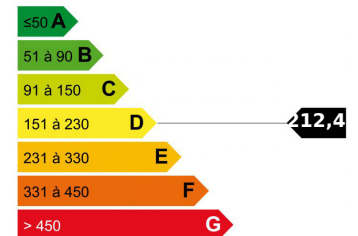

VILLA/HOUSE - 6 PIÈCE(S) - 265 M²

2 625 000 €

DESCRIPTIF DETAILLE

Ref : SB-711

Surface :	265 M ²	Surface séjour :	NC
Terrain :	2300 M ²	Terrasse(s) :	NC
Style :		Exposition :	South, East
Niveaux :	NC	Vue :	Sea
Mitoyenneté :	NC	Chauffage :	Central
Etat :	Good condition	Eau chaude :	Individual
Pièce(s) :	6	Parking(s) :	NC
Chambre(s) :	5	Garage(s) :	NC
Bain/Douche :	4	Cave :	NC
Toilette(s) :	5	Taxe foncière :	NC

Logement économe

Logement énergivore

Faible émission de GES

Forte émission de GES

THEOULE-SUR-MER: In a private estate 15 minutes from Cannes, breathtaking views of the bay of Cannes, 262sqm villa on a 2300sqm property, living room, kitchen, 5 bedrooms, 4 bathrooms, pool and parking.