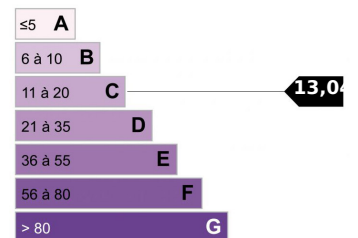

VILLA/HOUSE - 6 PIÈCE(S) - 265 M²

2 625 000 €

DESCRIPTIF DETAILLE

Ref : SB-711

Surface :	265 M ²	Surface séjour :	NC
Terrain :	2300 M ²	Terrasse(s) :	NC
Style :		Exposition :	South, East
Niveaux :	NC	Vue :	Sea
Mitoyenneté :	NC	Chauffage :	Central
Etat :	Good condition	Eau chaude :	Individual
Pièce(s) :	6	Parking(s) :	NC
Chambre(s) :	5	Garage(s) :	NC
Bain/Douche :	4	Cave :	NC
Toilette(s) :	5	Taxe foncière :	NC

Logement économe

Logement énergivore

Faible émission de GES

Forte émission de GES

THEOULE-SUR-MER: In a private estate 15 minutes from Cannes, breathtaking views of the bay of Cannes, 262sqm villa on a 2300sqm property, living room, kitchen, 5 bedrooms, 4 bathrooms, pool and parking.